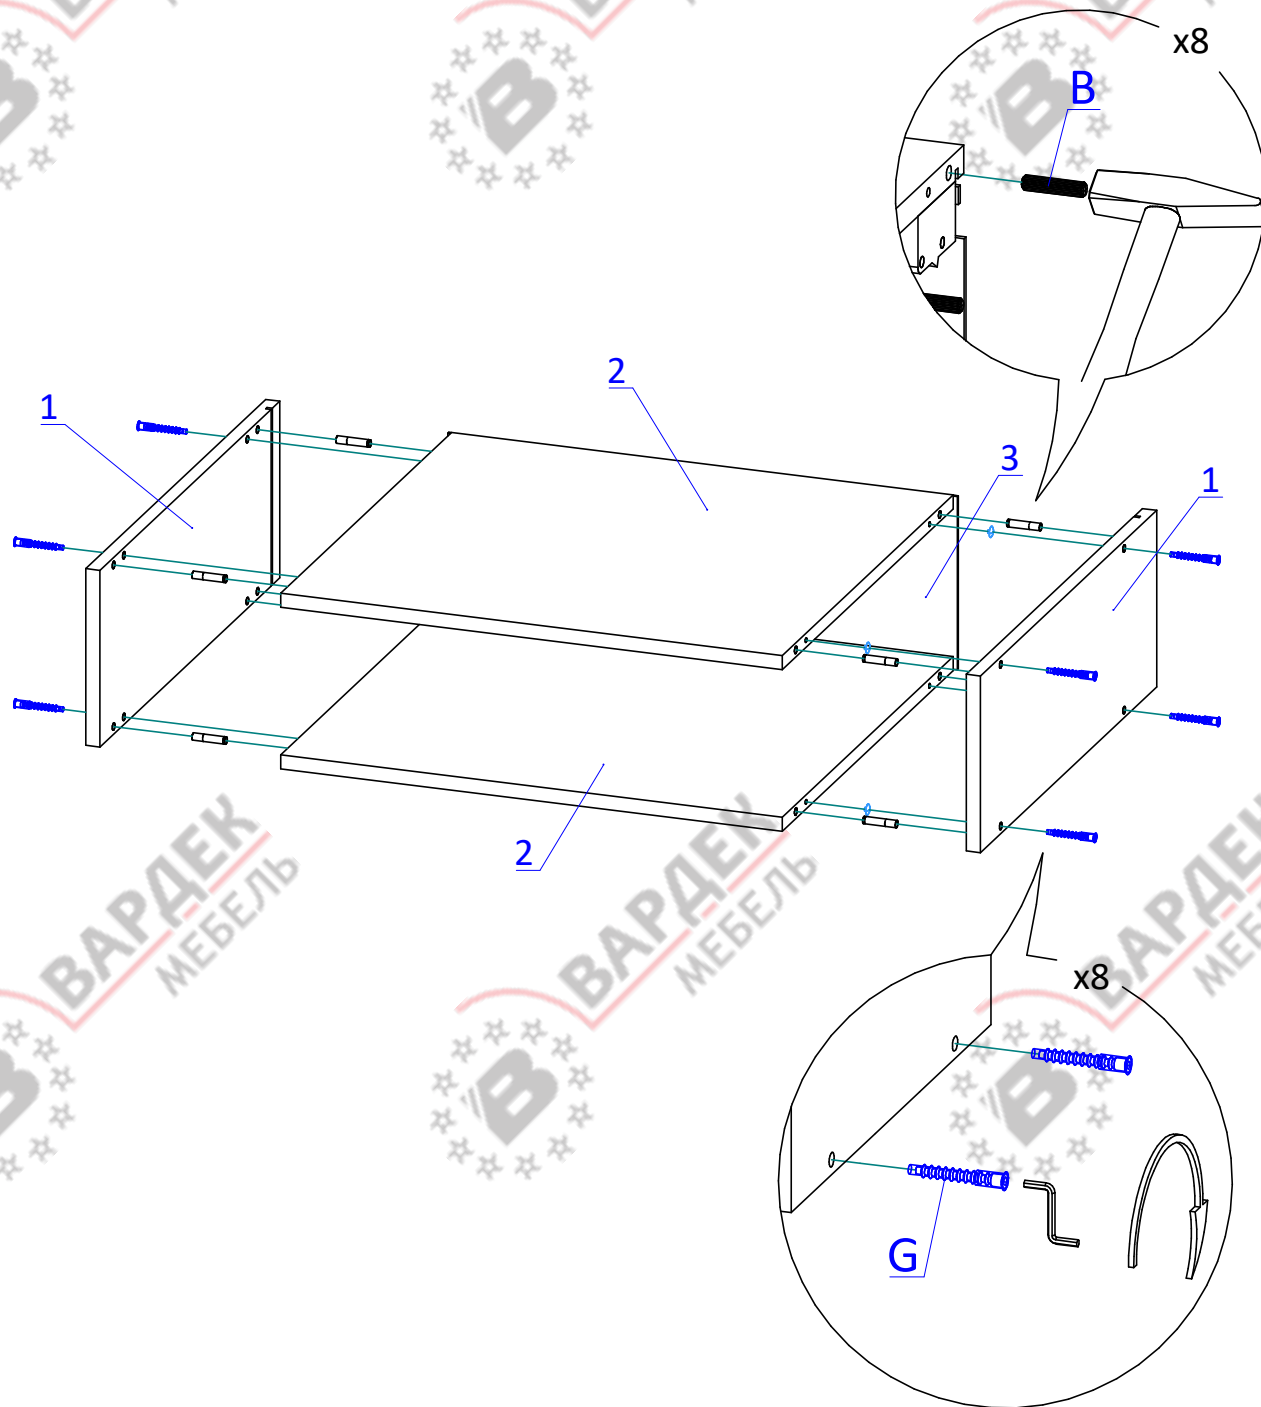

Антресоль НА Премиум. Инструкция по сборке.

Список деталей

Поз.	Наименование	Кол-во
1	Бок левый/правый	2
2	Горизонт	2
3	Стенка задняя	1
4	Фасад	1

Доп. опция

На эксцентриках.

На стяжках

G

x8

Доп. опция

$L \leq 600$ - 1x

$L > 600$ - 2x

E

Инструкция
"DUO
Standart"