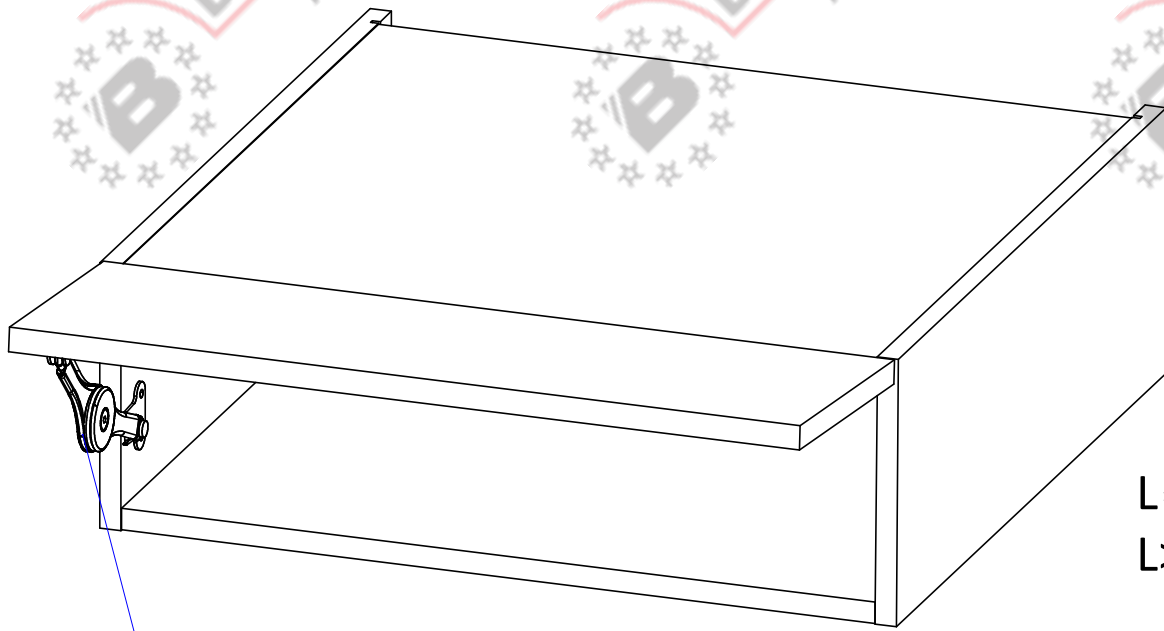

Антресоль НА Премиум. Инструкция по сборке.

Список деталей

Поз.	Наименование	Кол-во
1	Бок левый/правый	2
2	Горизонт	2
3	Стенка задняя	1
4	Фасад	1

Доп. опция

На эксцентриках.

На стяжках

G

x8

Доп. опция

$L \leq 600$ - 1x

$L > 600$ - 2x

E

Инструкция
"DUO
Standart"