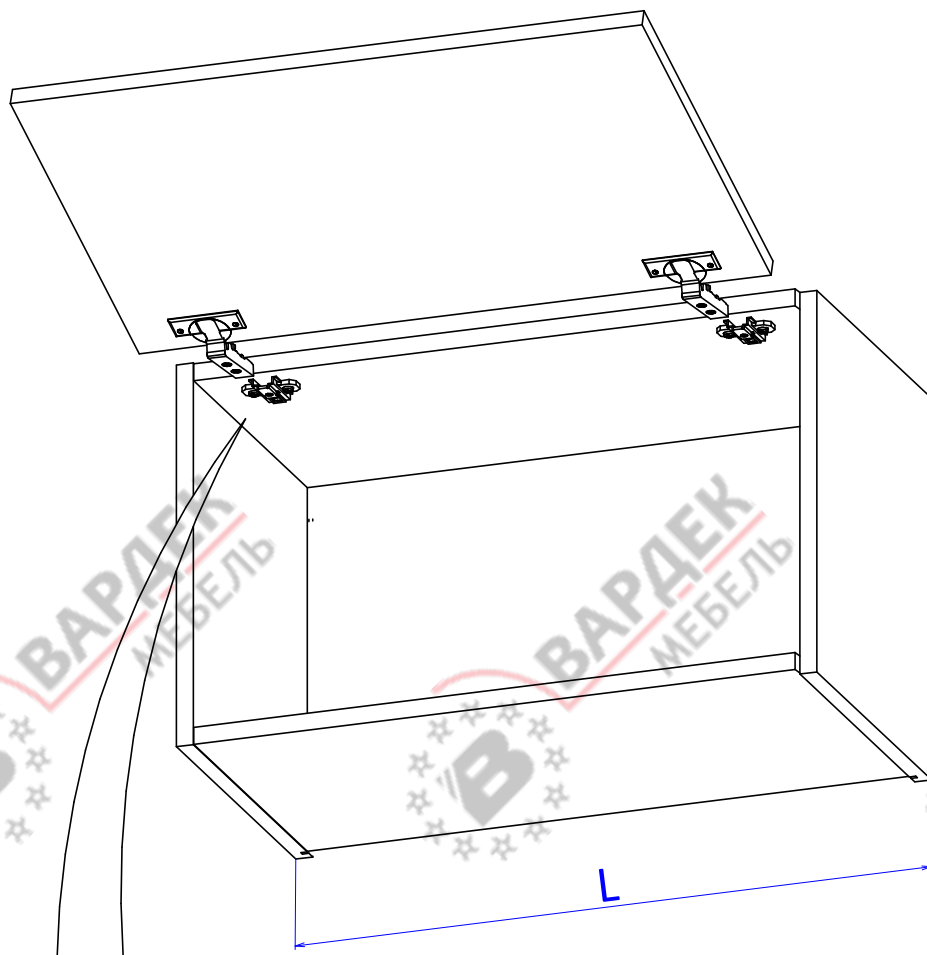

Антресоль НА Премиум. Инструкция по сборке.

Список деталей

Поз.	Наименование	Кол-во
1	Бок левый/правый	2
2	Горизонт	2
3	Стенка задняя	1
4	Фасад	1

Доп. опция

На эксцентриках.

На стяжках

G

x8

Доп. опция

$L \leq 600$ - 1x

$L > 600$ - 2x

E

Инструкция
"DUO
Standart"