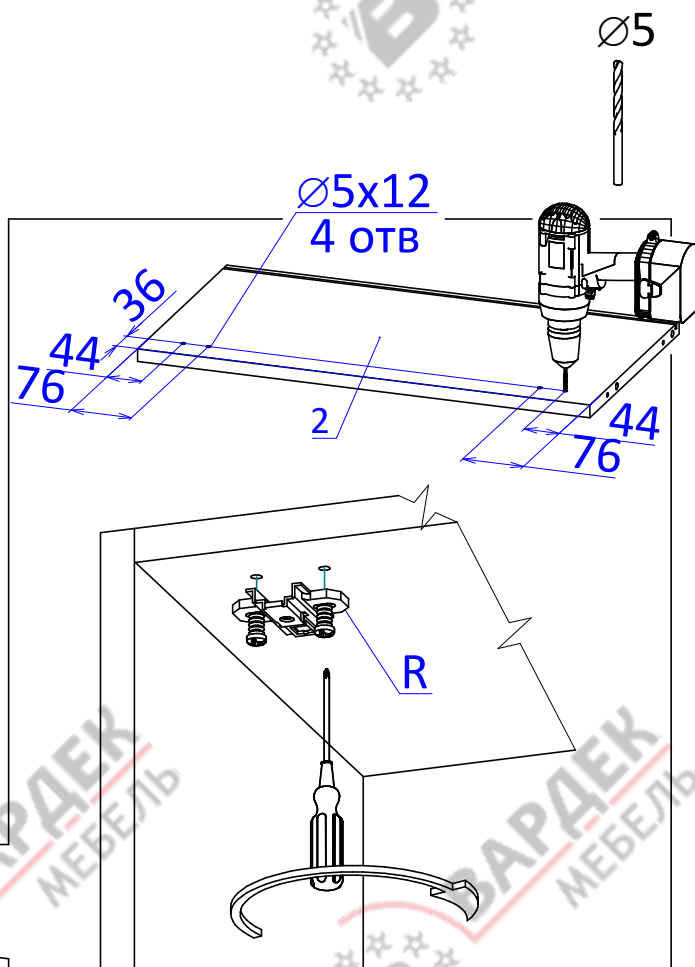

Антресоль НА Премиум. Инструкция по сборке.

Список деталей

Поз.	Наименование	Кол-во
1	Бок левый/правый	2
2	Горизонт	2
3	Стенка задняя	1
4	Фасад	1

Доп. опция

На эксцентриках.

На стяжках

G

x8

Доп. опция

$L \leq 600$ - 1x

$L > 600$ - 2x

E

Инструкция
"DUO
Standart"