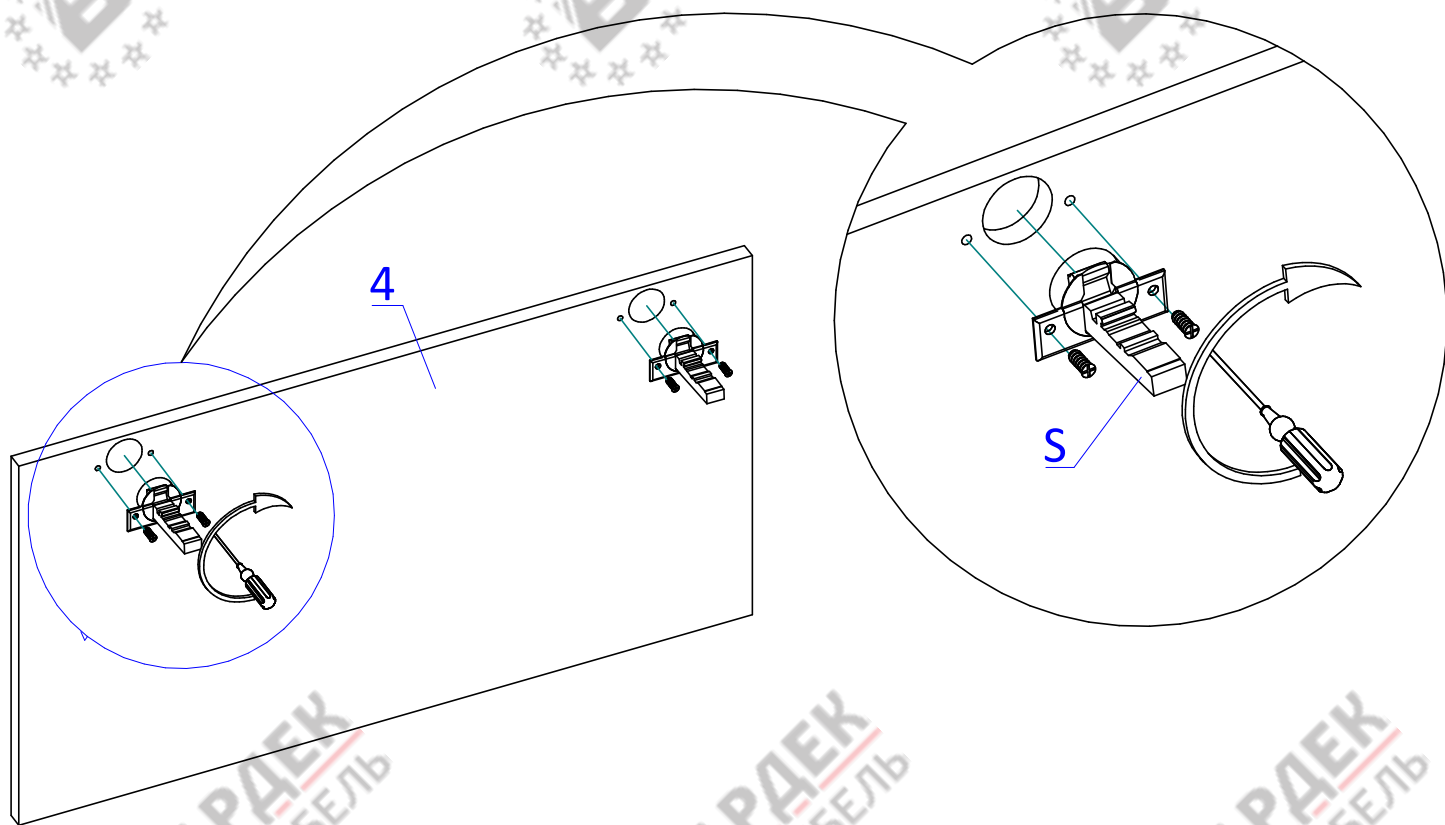

Антресоль НА Премиум. Инструкция по сборке.

Список деталей

Поз.	Наименование	Кол-во
1	Бок левый/правый	2
2	Горизонт	2
3	Стенка задняя	1
4	Фасад	1

Доп. опция

На эксцентриках.

На стяжках

G

x8

Доп. опция

$L \leq 600$ - 1x

$L > 600$ - 2x

E

Инструкция
"DUO
Standart"