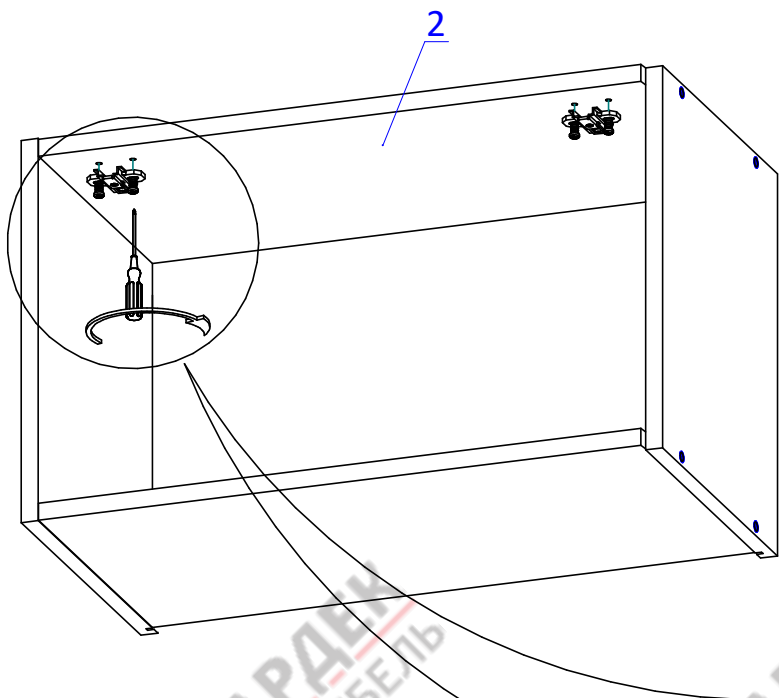

Антресоль НА Премиум. Инструкция по сборке.

Список деталей

Поз.	Наименование	Кол-во
1	Бок левый/правый	2
2	Горизонт	2
3	Стенка задняя	1
4	Фасад	1

Доп. опция

На эксцентриках.

На стяжках

G

x8

Доп. опция

$L \leq 600$ - 1x

$L > 600$ - 2x

E

Инструкция
"DUO
Standart"