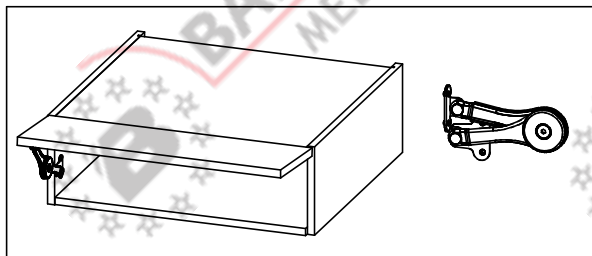

Антресоль НА Премиум. Инструкция по сборке.

Список деталей

Поз.	Наименование	Кол-во
1	Бок левый/правый	2
2	Горизонт	2
3	Стенка задняя	1
4	Фасад	1

Доп. опция

На эксцентриках.

На стяжках

G

x8

Доп. опция

$L \leq 600$ - 1x

$L > 600$ - 2x

E

Инструкция
"DUO
Standart"