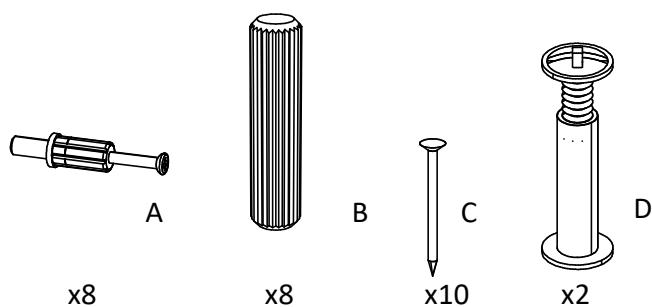

Антресоль НА Премиум. Инструкция по сборке.

Список деталей

Поз.	Наименование	Кол-во
1	Бок левый/правый	2
2	Горизонт	2
3	Стенка задняя	1
4	Фасад	1

Доп. опция

На эксцентриках.

На стяжках

G

x8

Доп. опция

$L \leq 600$ - 1x

$L > 600$ - 2x

E

Инструкция
"DUO
Standart"