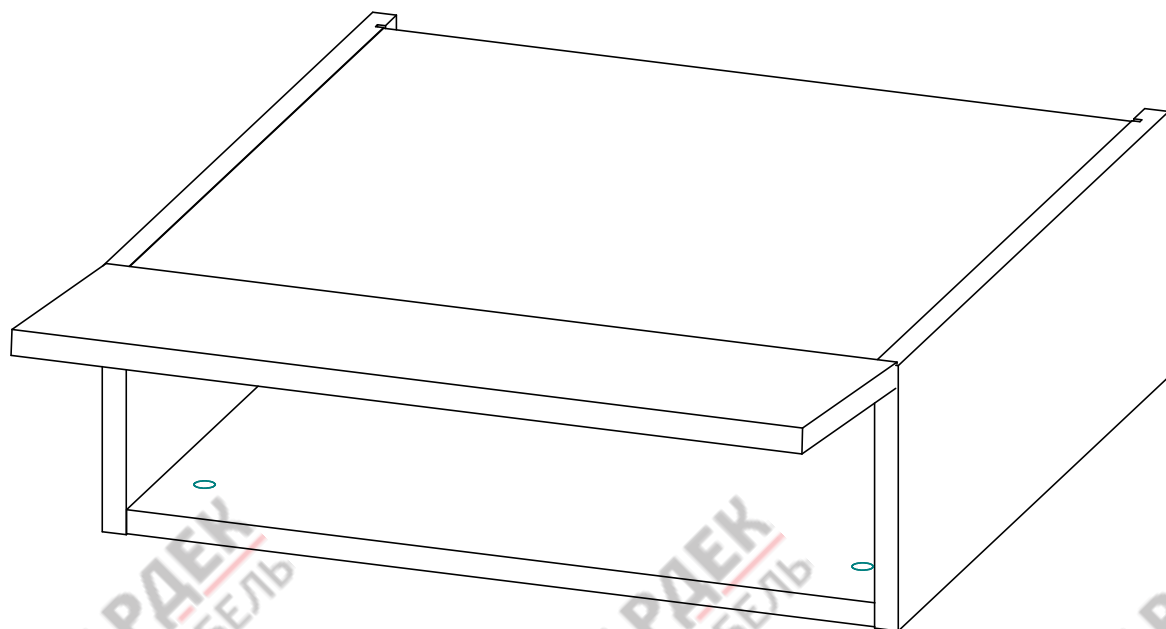

Антресоль НА Премиум. Инструкция по сборке.

Список деталей

Поз.	Наименование	Кол-во
1	Бок левый/правый	2
2	Горизонт	2
3	Стенка задняя	1
4	Фасад	1

Доп. опция

На эксцентриках.

На стяжках

G

x8

Доп. опция

$L \leq 600$ - 1x

$L > 600$ - 2x

E

Инструкция
"DUO
Standart"