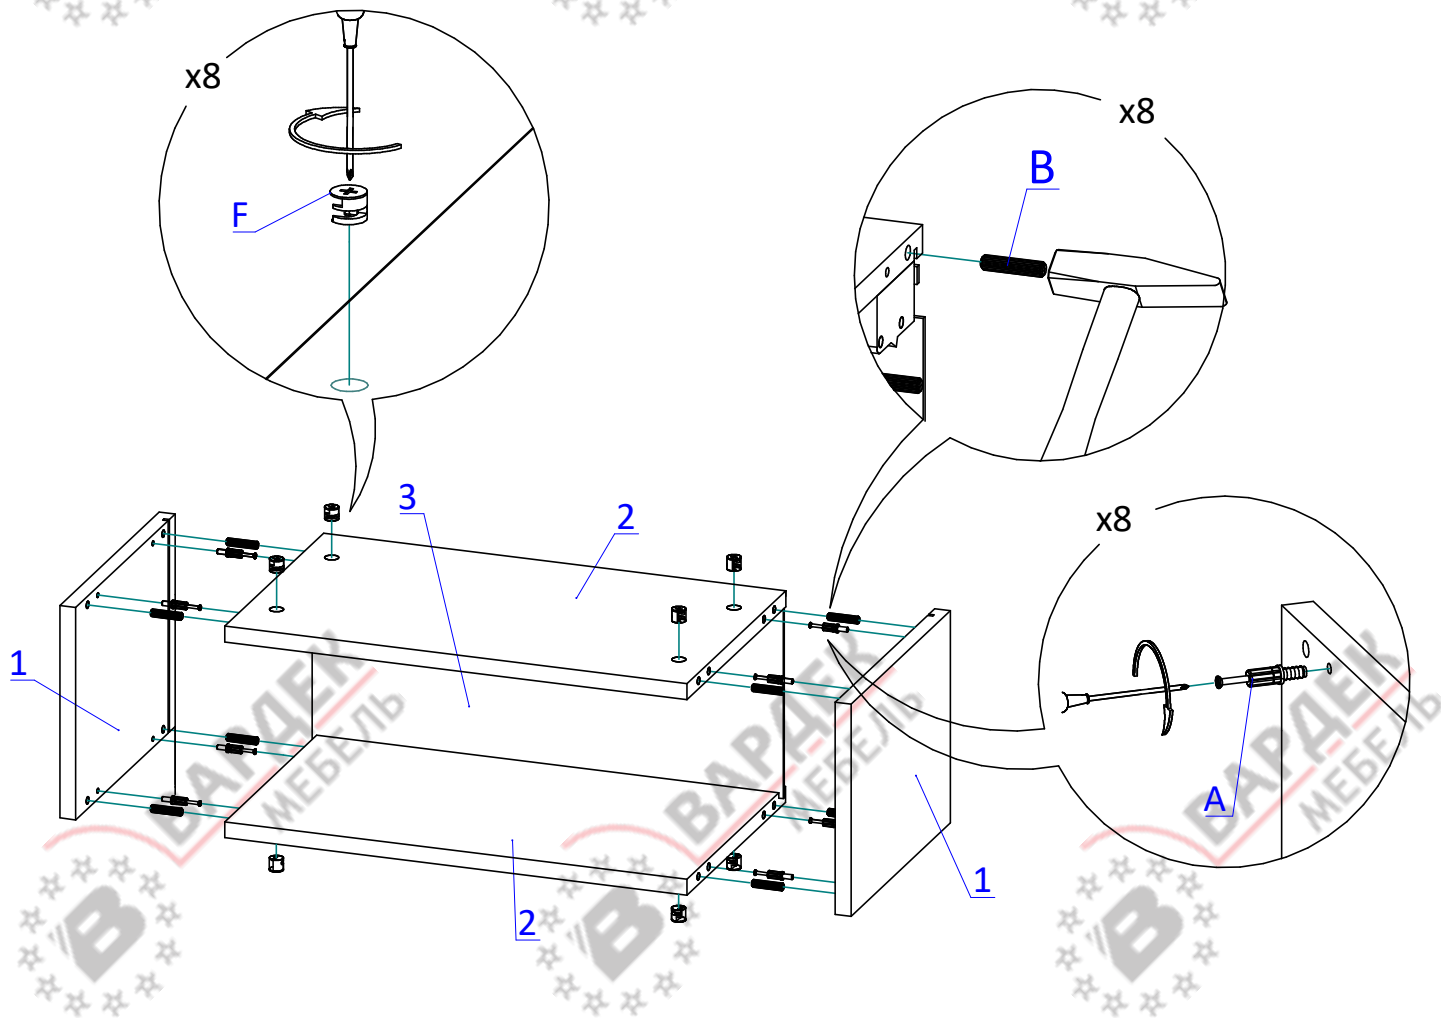

Антресоль НА Премиум. Инструкция по сборке.

Список деталей

Поз.	Наименование	Кол-во
1	Бок левый/правый	2
2	Горизонт	2
3	Стенка задняя	1
4	Фасад	1

Доп. опция

На эксцентриках.

На стяжках

G

x8

Доп. опция

$L \leq 600$ - 1x

$L > 600$ - 2x

E

Инструкция
"DUO
Standart"