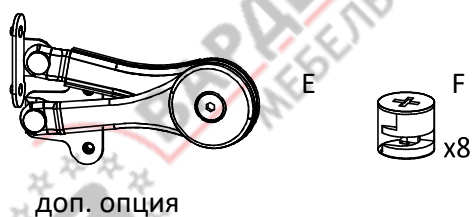

Антресоль НА Премиум. Инструкция по сборке.

Список деталей

Поз.	Наименование	Кол-во
1	Бок левый/правый	2
2	Горизонт	2
3	Стенка задняя	1
4	Фасад	1

Доп. опция

На эксцентриках.

На стяжках

G

x8

Доп. опция

$L \leq 600$ - 1x

$L > 600$ - 2x

E

Инструкция
"DUO
Standart"