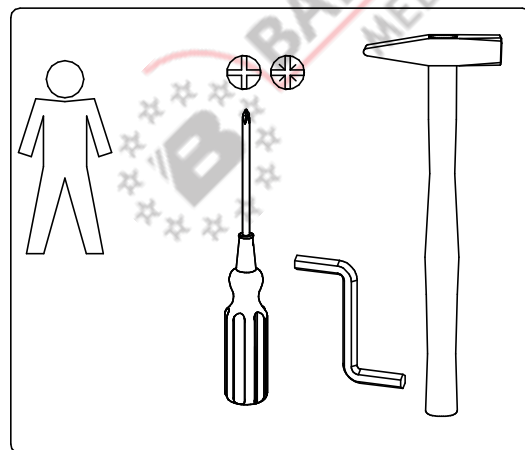

Антресоль НА Премиум. Инструкция по сборке.

Список деталей

Поз.	Наименование	Кол-во
1	Бок левый/правый	2
2	Горизонт	2
3	Стенка задняя	1
4	Фасад	1

Доп. опция

На эксцентриках.

На стяжках

G

x8

Доп. опция

$L \leq 600$ - 1x

$L > 600$ - 2x

E

Инструкция
"DUO
Standart"