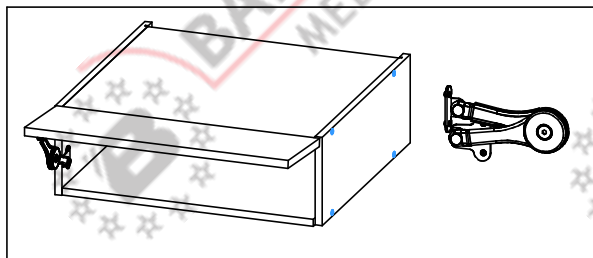

Антресоль НА Премиум. Инструкция по сборке.

Список деталей

Поз.	Наименование	Кол-во
1	Бок левый/правый	2
2	Горизонт	2
3	Стенка задняя	1
4	Фасад	1

Доп. опция

На эксцентриках.

На стяжках

G

x8

Доп. опция

$L \leq 600$ - 1x

$L > 600$ - 2x

E

Инструкция
"DUO
Standart"