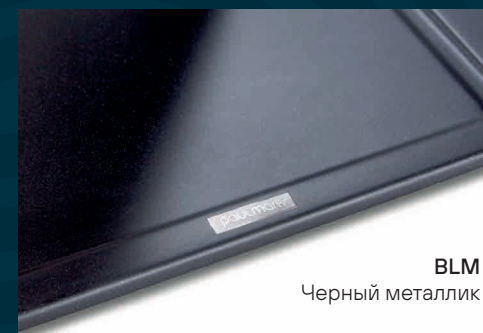

FESTE
PM237850

Модельный ряд кварцевых моек Paulmark: 16 моделей в 8 цветах