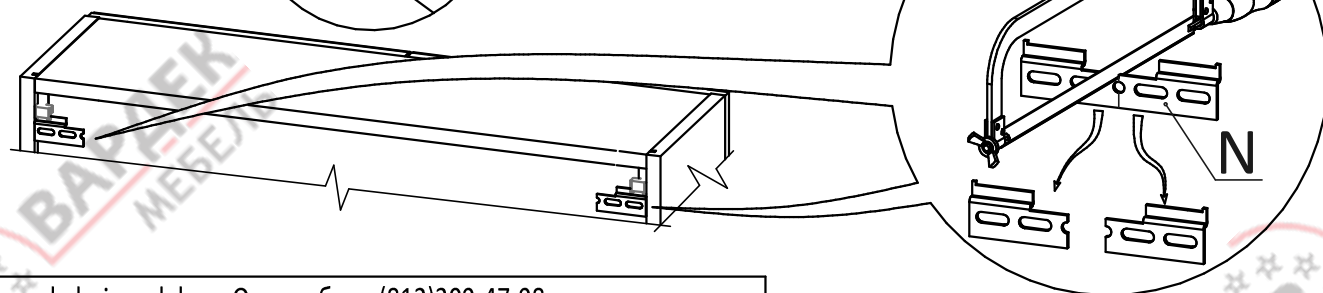

2X-для шкафа 620 мм
4X-для шкафа 720 и 820 мм

2X-для шкафа 620 мм
4X-для шкафа 720 и 820 мм

Список деталей

Поз.	Наименование	Кол-во
1	Горизонт верх	1
2	Полка	2
3	Горизонт низ	1
4	Бок левый/правый	2
5	Стенка задняя верх	1
6	Стенка задняя низ	1

Доп. опция

Доп. опция

7	Фасад	2
	Фасад	1

Для шкафов 720 и 820 мм

Для шкафа 620 мм

Доп. опция

1x Для шкафа 620 мм

2x Для шкафов 720 и 820 мм

ВНИМАНИЕ! Фурнитура приобретенного Вами набора может несколько отличаться от фурнитуры, указанной в инструкции.

2x-для шкафа 620 мм

4x-для шкафа 720 и 820 мм