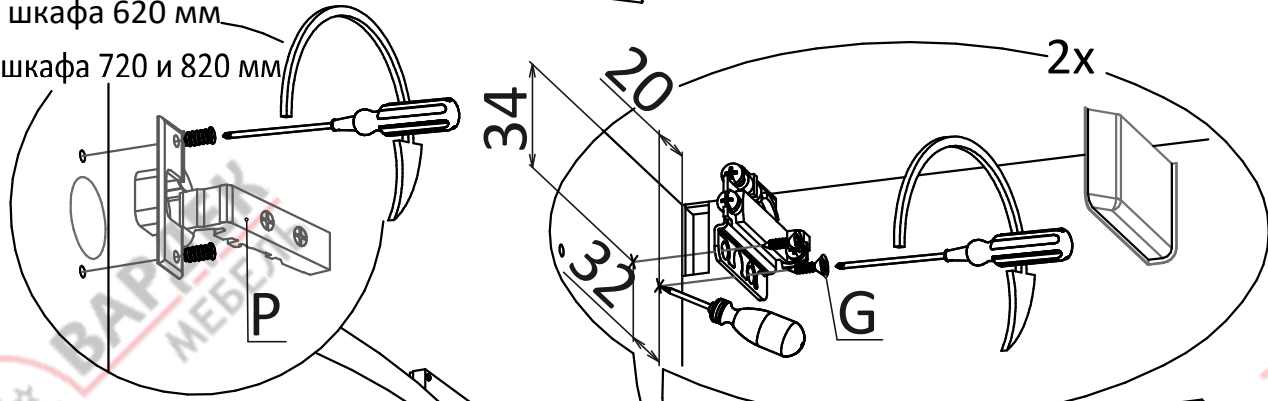

2X-для шкафа 620 мм
4X-для шкафа 720 и 820 мм

2X-для шкафа 620 мм
4X-для шкафа 720 и 820 мм

Список деталей

Поз.	Наименование	Кол-во
1	Горизонт верх	1
2	Полка	2
3	Горизонт низ	1
4	Бок левый/правый	2
5	Стенка задняя верх	1
6	Стенка задняя низ	1

Доп. опция

Доп. опция

7	Фасад	2
	Фасад	1

Для шкафов 720 и 820 мм

Для шкафа 620 мм

Доп. опция

1x Для шкафа 620 мм

2x Для шкафов 720 и 820 мм

ВНИМАНИЕ! Фурнитура приобретенного Вами набора может несколько отличаться от фурнитуры, указанной в инструкции.

2x-для шкафа 620 мм

4x-для шкафа 720 и 820 мм