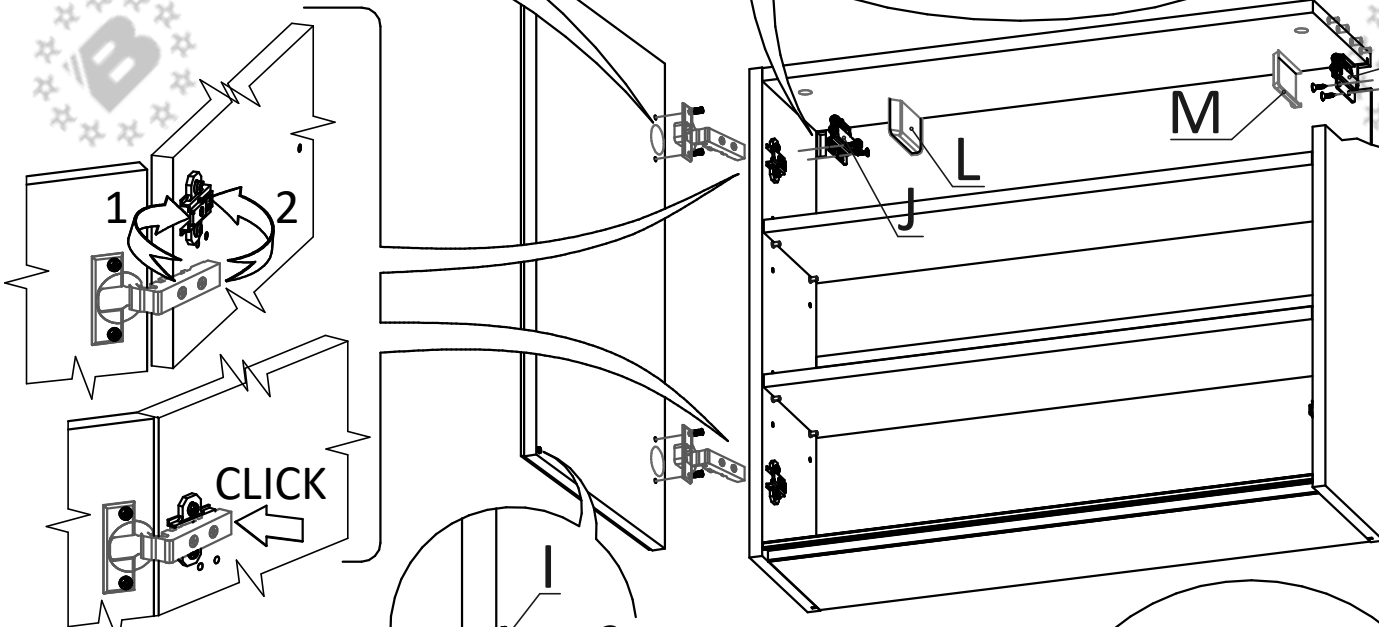

2X-для шкафа 620 мм
4X-для шкафа 720 и 820 мм

2X-для шкафа 620 мм
4X-для шкафа 720 и 820 мм

Список деталей

Поз.	Наименование	Кол-во
1	Горизонт верх	1
2	Полка	2
3	Горизонт низ	1
4	Бок левый/правый	2
5	Стенка задняя верх	1
6	Стенка задняя низ	1

Доп. опция

Доп. опция

7	Фасад	2
	Фасад	1

Для шкафов 720 и 820 мм

Для шкафа 620 мм

Доп. опция

1x Для шкафа 620 мм

2x Для шкафов 720 и 820 мм

ВНИМАНИЕ! Фурнитура приобретенного Вами набора может несколько отличаться от фурнитуры, указанной в инструкции.

2x-для шкафа 620 мм

4x-для шкафа 720 и 820 мм