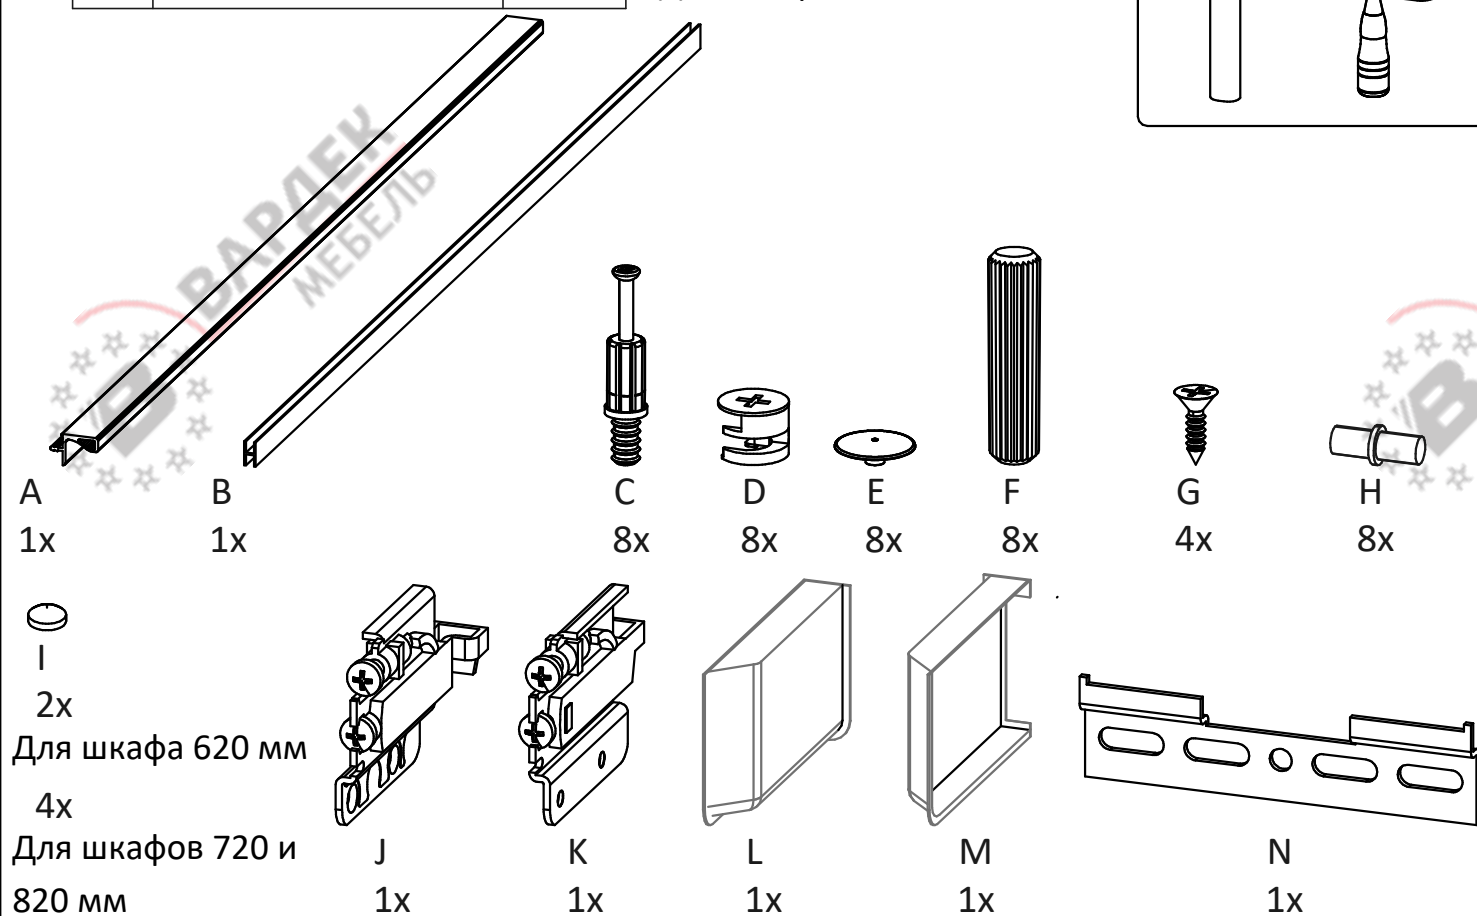

2X-для шкафа 620 мм
4X-для шкафа 720 и 820 мм

2X-для шкафа 620 мм
4X-для шкафа 720 и 820 мм

Список деталей

Поз.	Наименование	Кол-во
1	Горизонт верх	1
2	Полка	2
3	Горизонт низ	1
4	Бок левый/правый	2
5	Стенка задняя верх	1
6	Стенка задняя низ	1

Доп. опция

Доп. опция

7	Фасад	2
	Фасад	1

Для шкафов 720 и 820 мм

Для шкафа 620 мм

Доп. опция

1x Для шкафа 620 мм

2x Для шкафов 720 и 820 мм

ВНИМАНИЕ! Фурнитура приобретенного Вами набора может несколько отличаться от фурнитуры, указанной в инструкции.

2x-для шкафа 620 мм

4x-для шкафа 720 и 820 мм