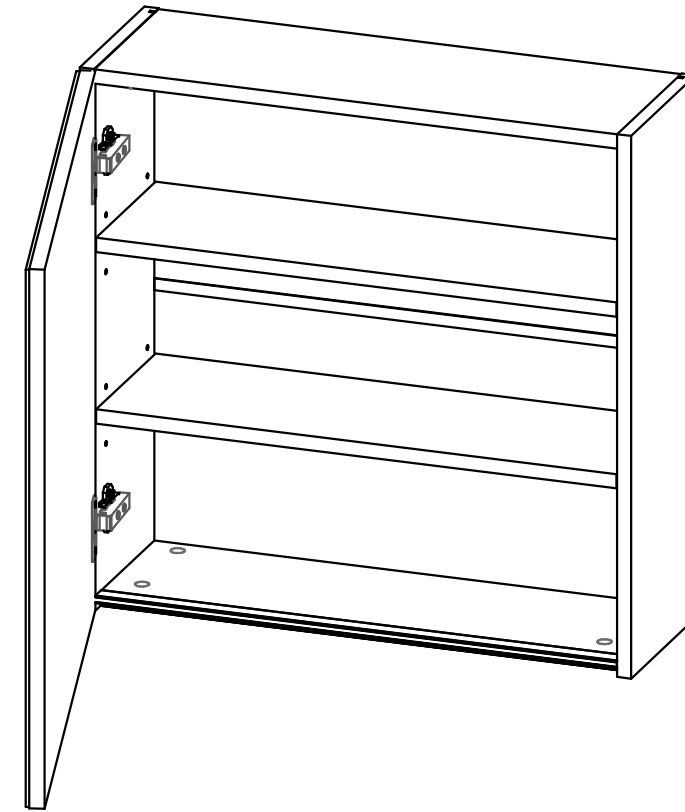

2X-для шкафа 620 мм
4X-для шкафа 720 и 820 мм

2X-для шкафа 620 мм
4X-для шкафа 720 и 820 мм

Список деталей

Поз.	Наименование	Кол-во
1	Горизонт верх	1
2	Полка	2
3	Горизонт низ	1
4	Бок левый/правый	2
5	Стенка задняя верх	1
6	Стенка задняя низ	1

Доп. опция

Доп. опция

7	Фасад	2
	Фасад	1

Для шкафов 720 и 820 мм

Для шкафа 620 мм

Доп. опция

1x Для шкафа 620 мм

2x Для шкафов 720 и 820 мм

ВНИМАНИЕ! Фурнитура приобретенного Вами набора может несколько отличаться от фурнитуры, указанной в инструкции.

2x-для шкафа 620 мм

4x-для шкафа 720 и 820 мм