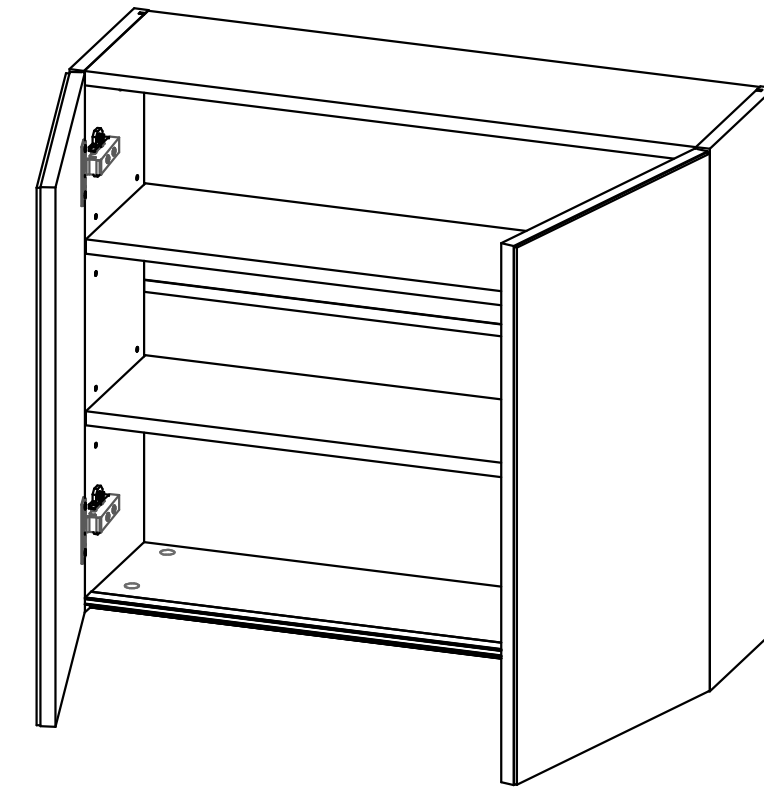

2X-для шкафа 620 мм
4X-для шкафа 720 и 820 мм

2X-для шкафа 620 мм
4X-для шкафа 720 и 820 мм

Список деталей

Поз.	Наименование	Кол-во
1	Горизонт верх	1
2	Полка	2
3	Горизонт низ	1
4	Бок левый/правый	2
5	Стенка задняя верх	1
6	Стенка задняя низ	1

Доп. опция

Доп. опция

7	Фасад	2
	Фасад	1

Для шкафов 720 и 820 мм

Для шкафа 620 мм

Доп. опция

1x Для шкафа 620 мм

2x Для шкафов 720 и 820 мм