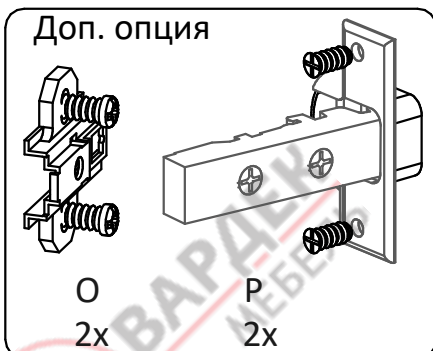

2X-для шкафа 620 мм
4X-для шкафа 720 и 820 мм

2X-для шкафа 620 мм
4X-для шкафа 720 и 820 мм

Список деталей

Поз.	Наименование	Кол-во
1	Горизонт верх	1
2	Полка	2
3	Горизонт низ	1
4	Бок левый/правый	2
5	Стенка задняя верх	1
6	Стенка задняя низ	1

Доп. опция

Доп. опция

7	Фасад	2
	Фасад	1

Для шкафов 720 и 820 мм

Для шкафа 620 мм

Доп. опция

1x Для шкафа 620 мм

2x Для шкафов 720 и 820 мм

ВНИМАНИЕ! Фурнитура приобретенного Вами набора может несколько отличаться от фурнитуры, указанной в инструкции.

2x-для шкафа 620 мм

4x-для шкафа 720 и 820 мм