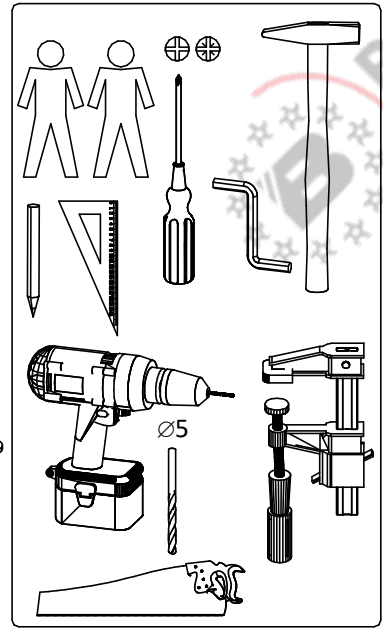

Пенал ПН208 ХайТек Премиум под горизонтальный профиль. Инструкция по сборке.

Список деталей

Позиция	Наименование детали	Кол-во
1	Бок левый	1
2	Бок правый	1
3	Горизонт	1
4	Горизонт	1
5	Полка стяжная	3
6	Полка стяжная нижняя	1
7	Стенка задняя	1
8	Профиль GOLA 8007	1
9	Профиль GOLA 8006	1

Доп. опция
Доп. опция

ВНИМАНИЕ! Фурнитура приобретенного Вами набора может несколько отличаться от фурнитуры, указанной в инструкции.

В инструкции указана сборка пеналас профилем L и С. Пенал с профилем L и пенал с профилем С собираются по аналогии.