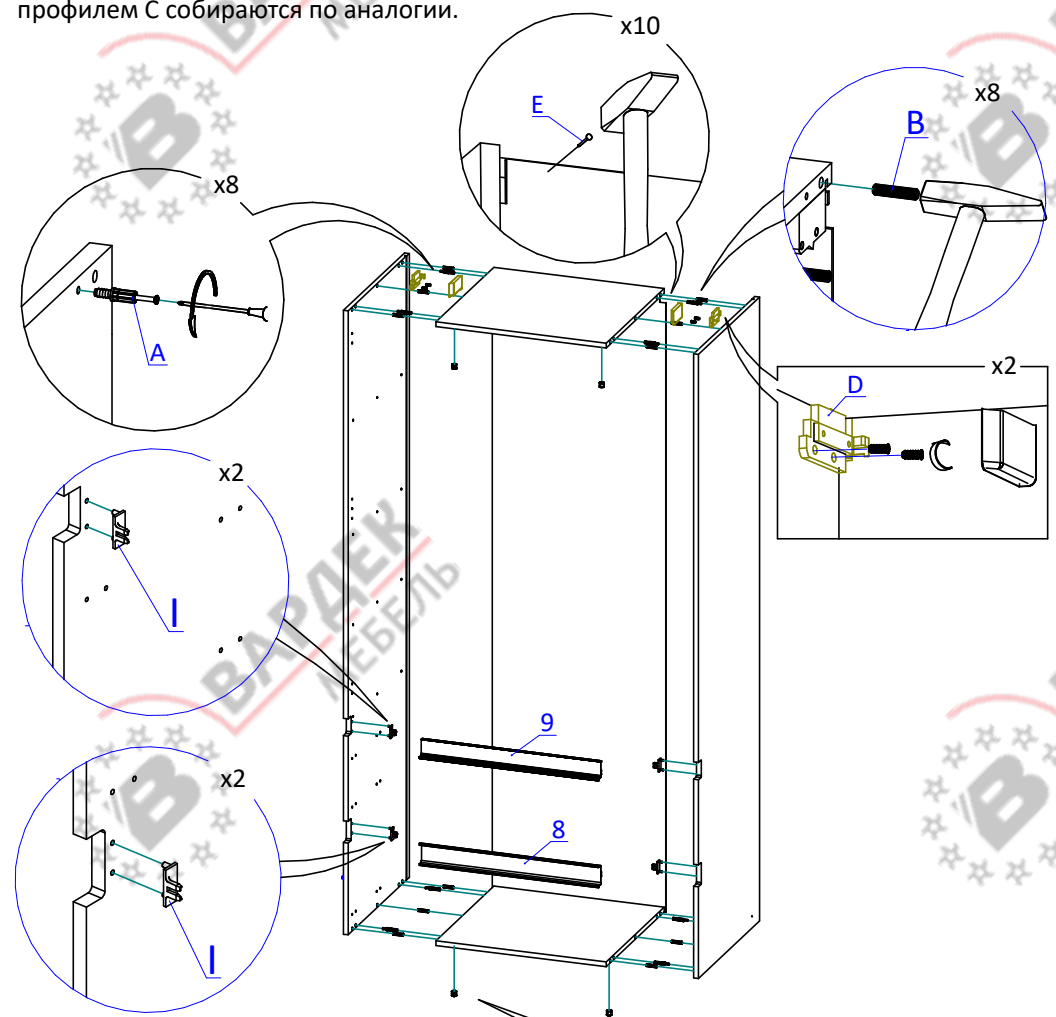

Пенал ПН208 ХайТек Премиум под горизонтальный профиль. Инструкция по сборке.

Список деталей

Позиция	Наименование детали	Кол-во
1	Бок левый	1
2	Бок правый	1
3	Горизонт	1
4	Горизонт	1
5	Полка стяжная	3
6	Полка стяжная нижняя	1
7	Стенка задняя	1
8	Профиль GOLA 8007	1
9	Профиль GOLA 8006	1

Доп. опция
Доп. опция

ВНИМАНИЕ! Фурнитура приобретенного Вами набора может несколько отличаться от фурнитуры, указанной в инструкции.

В инструкции указана сборка пеналас профилем L и С. Пенал с профилем L и пенал с профилем С собираются по аналогии.