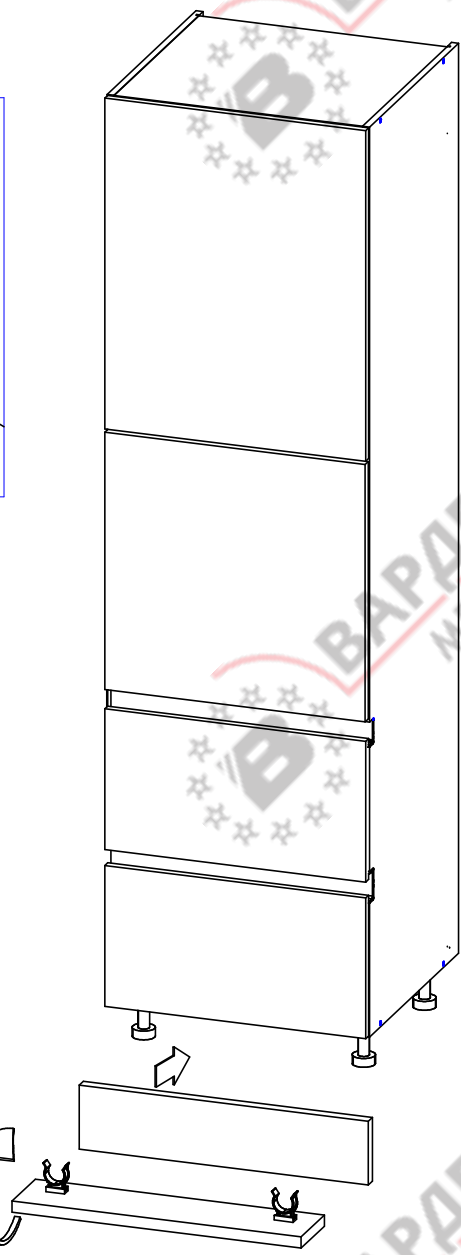

Пенал ПН208 ХайТек Премиум под горизонтальный профиль. Инструкция по сборке.

Список деталей

Позиция	Наименование детали	Кол-во
1	Бок левый	1
2	Бок правый	1
3	Горизонт	1
4	Горизонт	1
5	Полка стяжная	3
6	Полка стяжная нижняя	1
7	Стенка задняя	1
8	Профиль GOLA 8007	1
9	Профиль GOLA 8006	1

Доп. опция
Доп. опция

ВНИМАНИЕ! Фурнитура приобретенного Вами набора может несколько отличаться от фурнитуры, указанной в инструкции.

В инструкции указана сборка пеналас профилем L и С. Пенал с профилем L и пенал с профилем С собираются по аналогии.