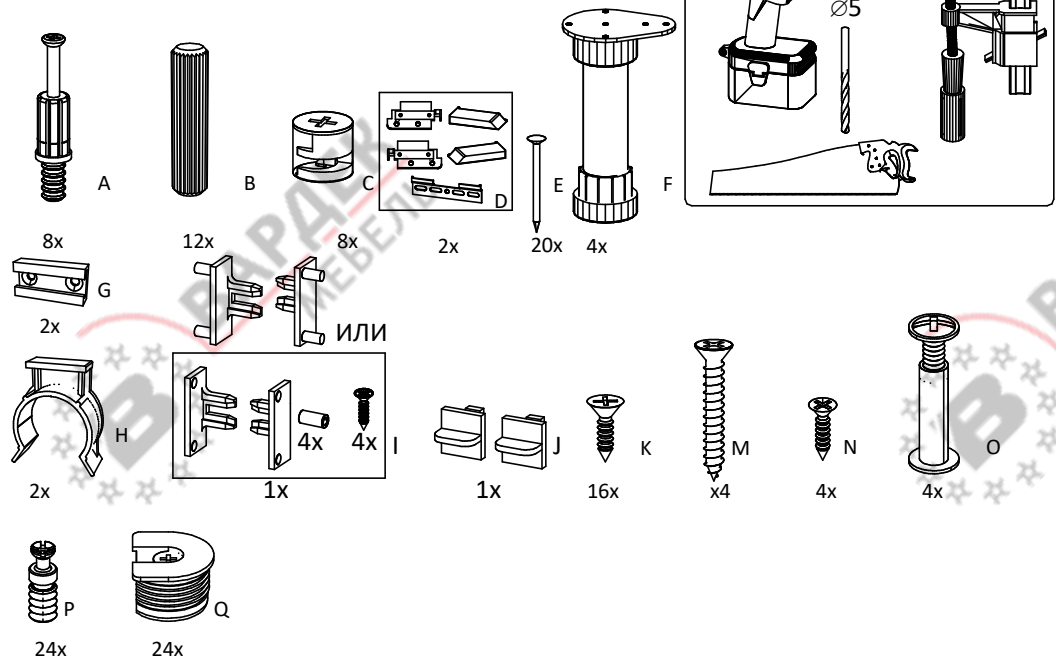

Пенал ПН208 ХайТек Премиум под горизонтальный профиль. Инструкция по сборке.

Список деталей

Позиция	Наименование детали	Кол-во
1	Бок левый	1
2	Бок правый	1
3	Горизонт	1
4	Горизонт	1
5	Полка стяжная	3
6	Полка стяжная нижняя	1
7	Стенка задняя	1
8	Профиль GOLA 8007	1
9	Профиль GOLA 8006	1

Доп. опция
Доп. опция

ВНИМАНИЕ! Фурнитура приобретенного Вами набора может несколько отличаться от фурнитуры, указанной в инструкции.

В инструкции указана сборка пеналас профилем L и С. Пенал с профилем L и пенал с профилем С собираются по аналогии.