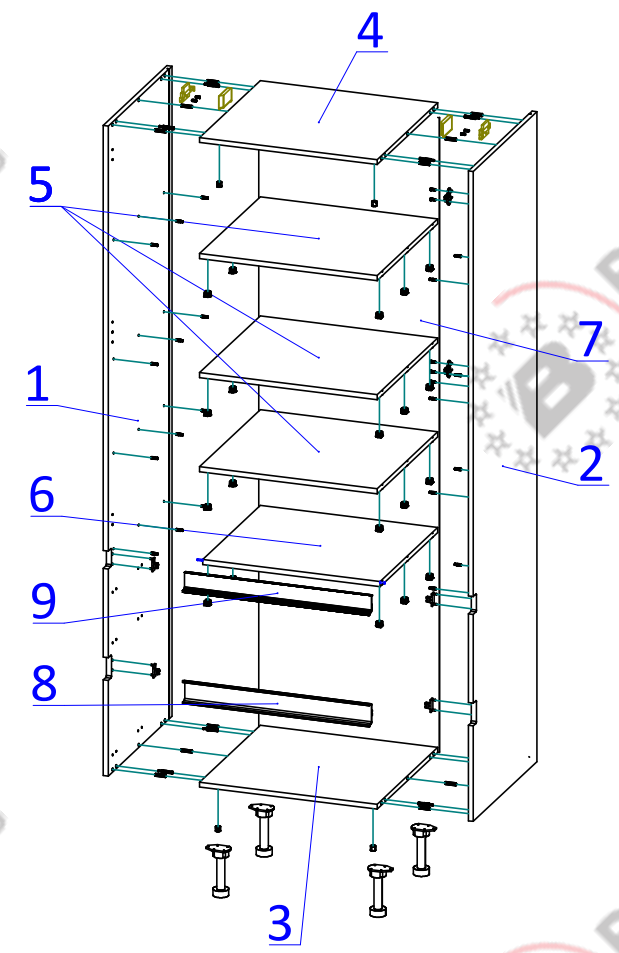

Пенал ПН208 ХайТек Премиум под горизонтальный профиль. Инструкция по сборке.

Список деталей

Позиция	Наименование детали	Кол-во
1	Бок левый	1
2	Бок правый	1
3	Горизонт	1
4	Горизонт	1
5	Полка стяжная	3
6	Полка стяжная нижняя	1
7	Стенка задняя	1
8	Профиль GOLA 8007	1
9	Профиль GOLA 8006	1

Доп. опция
Доп. опция

ВНИМАНИЕ! Фурнитура приобретенного Вами набора может несколько отличаться от фурнитуры, указанной в инструкции.

В инструкции указана сборка пеналас профилем L и С. Пенал с профилем L и пенал с профилем С собираются по аналогии.