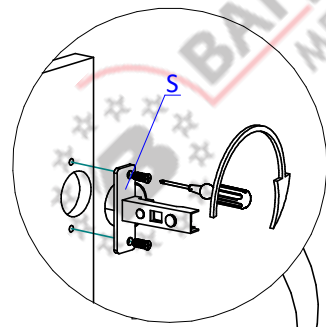

Пенал ПН208 ХайТек Премиум под горизонтальный профиль. Инструкция по сборке.

Список деталей

Позиция	Наименование детали	Кол-во
1	Бок левый	1
2	Бок правый	1
3	Горизонт	1
4	Горизонт	1
5	Полка стяжная	3
6	Полка стяжная нижняя	1
7	Стенка задняя	1
8	Профиль GOLA 8007	1
9	Профиль GOLA 8006	1

Доп. опция
Доп. опция

ВНИМАНИЕ! Фурнитура приобретенного Вами набора может несколько отличаться от фурнитуры, указанной в инструкции.

В инструкции указана сборка пеналас профилем L и С. Пенал с профилем L и пенал с профилем С собираются по аналогии.