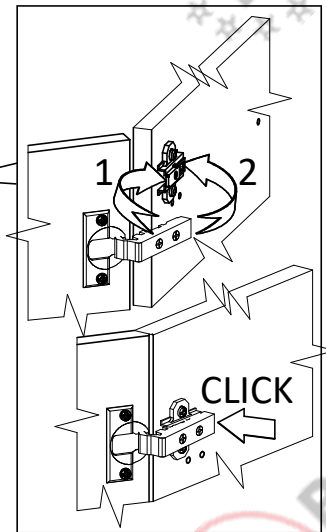

Пенал ПН208 ХайТек Премиум под горизонтальный профиль. Инструкция по сборке.

Список деталей

Позиция	Наименование детали	Кол-во
1	Бок левый	1
2	Бок правый	1
3	Горизонт	1
4	Горизонт	1
5	Полка стяжная	3
6	Полка стяжная нижняя	1
7	Стенка задняя	1
8	Профиль GOLA 8007	1
9	Профиль GOLA 8006	1

Доп. опция
Доп. опция

ВНИМАНИЕ! Фурнитура приобретенного Вами набора может несколько отличаться от фурнитуры, указанной в инструкции.

В инструкции указана сборка пеналас профилем L и С. Пенал с профилем L и пенал с профилем С собираются по аналогии.