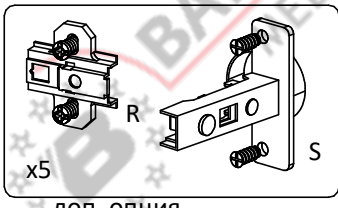

В инструкции указана сборка пеналас профилем L и С. Пенал с профилем L и пенал с профилем С собираются по аналогии.

ВНИМАНИЕ ! Опрокидывание мебели может привести к серьезным или смертельным телесным повреждениям. Для предотвращения опрокидывания мебель должна быть постоянно прикреплена к стене.

Крепежные средства для крепления к стене не прилагаются, для разных материалов стен требуются различные крепления. Используйте крепежные средства, подходящие для материала стен в Вашем доме. Если Вы не уверены, какой тип креплений подходит к данному материалу, обратитесь в специализированный магазин.

ДОП. ОПЦИЯ

ДОП. ОПЦИЯ

ДОП. ОПЦИЯ x1

ДОП. ОПЦИЯ

ДОП. ОПЦИЯ x1