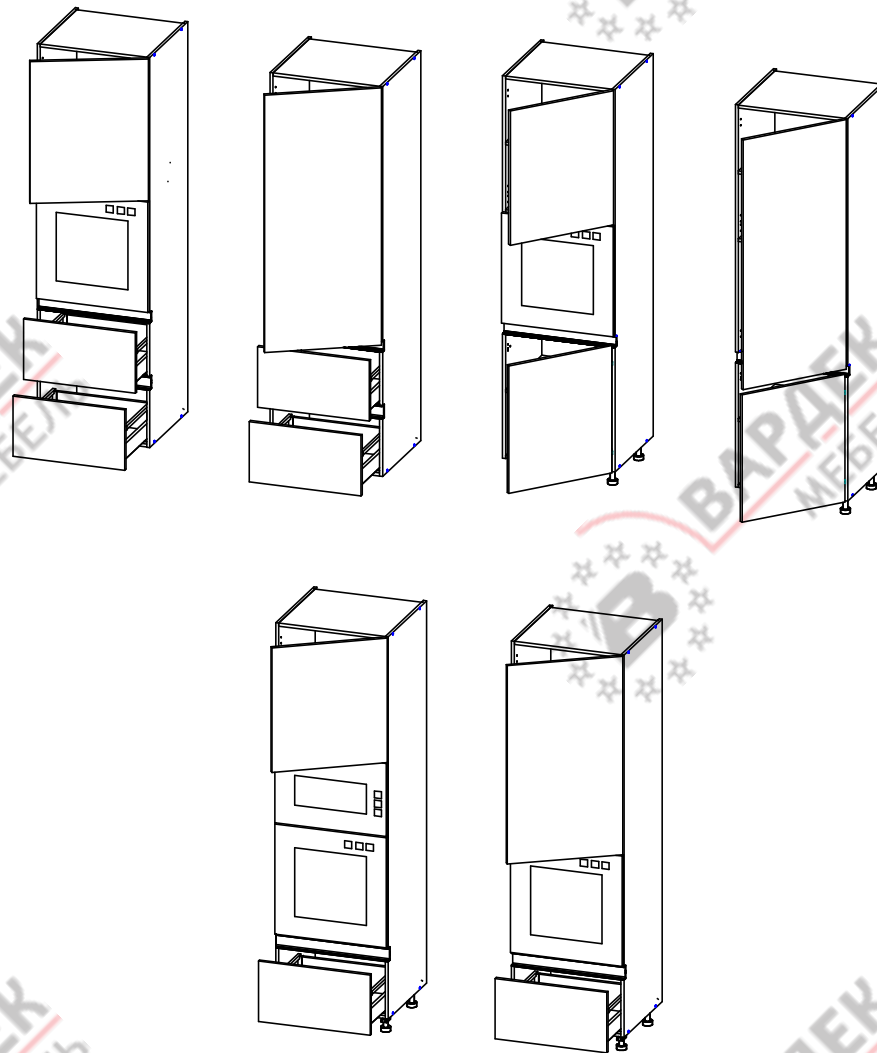

Пенал ПН208 ХайТек Премиум под горизонтальный профиль. Инструкция по сборке.

Список деталей

Позиция	Наименование детали	Кол-во
1	Бок левый	1
2	Бок правый	1
3	Горизонт	1
4	Горизонт	1
5	Полка стяжная	3
6	Полка стяжная нижняя	1
7	Стенка задняя	1
8	Профиль GOLA 8007	1
9	Профиль GOLA 8006	1

Доп. опция
Доп. опция

ВНИМАНИЕ! Фурнитура приобретенного Вами набора может несколько отличаться от фурнитуры, указанной в инструкции.

В инструкции указана сборка пеналас профилем L и С. Пенал с профилем L и пенал с профилем С собираются по аналогии.