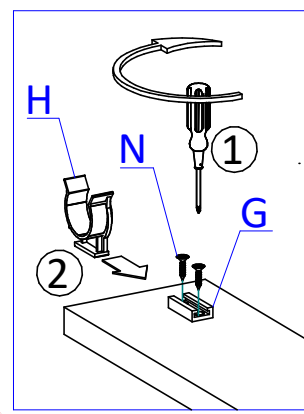

Пенал ПН208 ХайТек Премиум под горизонтальный профиль. Инструкция по сборке.

Список деталей

Позиция	Наименование детали	Кол-во
1	Бок левый	1
2	Бок правый	1
3	Горизонт	1
4	Горизонт	1
5	Полка стяжная	3
6	Полка стяжная нижняя	1
7	Стенка задняя	1
8	Профиль GOLA 8007	1
9	Профиль GOLA 8006	1

Доп. опция
Доп. опция

ВНИМАНИЕ! Фурнитура приобретенного Вами набора может несколько отличаться от фурнитуры, указанной в инструкции.

В инструкции указана сборка пеналас профилем L и С. Пенал с профилем L и пенал с профилем С собираются по аналогии.