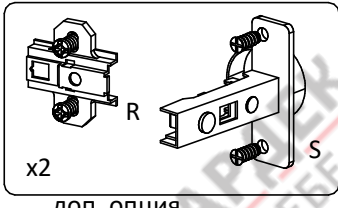

В инструкции указана сборка пеналас профилем L и С. Пенал с профилем L и пенал с профилем С собираются по аналогии.

ВНИМАНИЕ ! Опрокидывание мебели может привести к серьезным или смертельным телесным повреждениям. Для предотвращения опрокидывания мебель должна быть постоянно прикреплена к стене.

Крепежные средства для крепления к стене не прилагаются, для разных материалов стен требуются различные крепления. Используйте крепежные средства, подходящие для материала стен в Вашем доме. Если Вы не уверены, какой тип креплений подходит к данному материалу, обратитесь в специализированный магазин.

ДОП. ОПЦИЯ

ДОП. ОПЦИЯ

ДОП. ОПЦИЯ x1

ДОП. ОПЦИЯ

ДОП. ОПЦИЯ x1