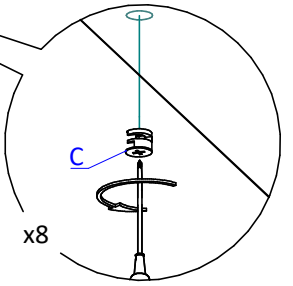

В инструкции указана сборка пеналас профилем L и С. Пенал с профилем L и пенал с профилем С собираются по аналогии.

ВНИМАНИЕ ! Опрокидывание мебели может привести к серьезным или смертельным телесным повреждениям. Для предотвращения опрокидывания мебель должна быть постоянно прикреплена к стене.

Крепежные средства для крепления к стене не прилагаются, для разных материалов стен требуются различные крепления. Используйте крепежные средства, подходящие для материала стен в Вашем доме. Если Вы не уверены, какой тип креплений подходит к данному материалу, обратитесь в специализированный магазин.

ДОП. ОПЦИЯ

ДОП. ОПЦИЯ

ДОП. ОПЦИЯ x1

ДОП. ОПЦИЯ

ДОП. ОПЦИЯ x1