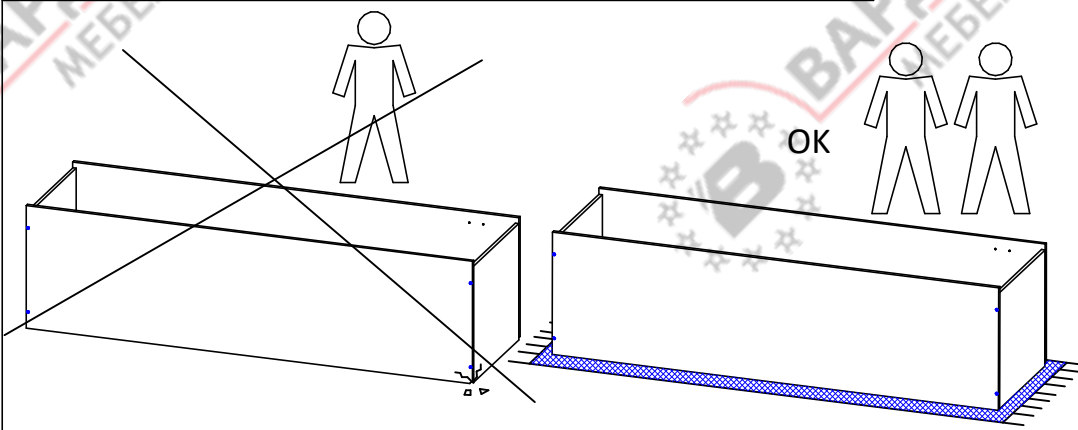

Пенал ПН208 ХайТек Премиум под горизонтальный профиль. Инструкция по сборке.

Список деталей

Позиция	Наименование детали	Кол-во
1	Бок левый	1
2	Бок правый	1
3	Горизонт	1
4	Горизонт	1
5	Полка стяжная	3
6	Полка стяжная нижняя	1
7	Стенка задняя	1
8	Профиль GOLA 8007	1
9	Профиль GOLA 8006	1

Доп. опция
Доп. опция

ВНИМАНИЕ! Фурнитура приобретенного Вами набора может несколько отличаться от фурнитуры, указанной в инструкции.

В инструкции указана сборка пеналас профилем L и С. Пенал с профилем L и пенал с профилем С собираются по аналогии.