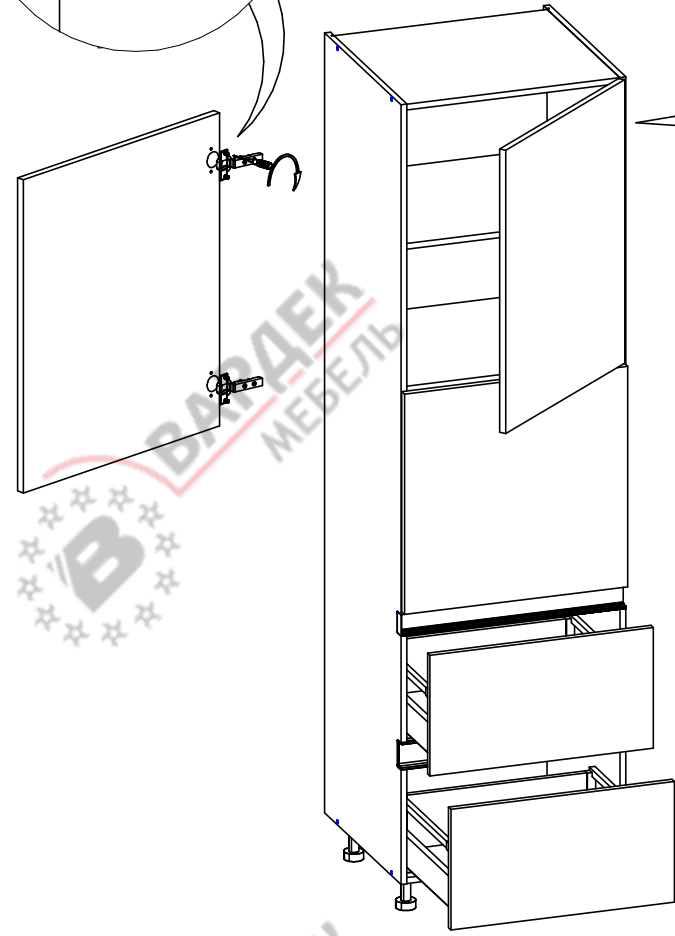

Пенал ПН208 ХайТек Премиум под горизонтальный профиль. Инструкция по сборке.

Список деталей

Позиция	Наименование детали	Кол-во
1	Бок левый	1
2	Бок правый	1
3	Горизонт	1
4	Горизонт	1
5	Полка стяжная	3
6	Полка стяжная нижняя	1
7	Стенка задняя	1
8	Профиль GOLA 8007	1
9	Профиль GOLA 8006	1

Доп. опция
Доп. опция

ВНИМАНИЕ! Фурнитура приобретенного Вами набора может несколько отличаться от фурнитуры, указанной в инструкции.

В инструкции указана сборка пеналас профилем L и С. Пенал с профилем L и пенал с профилем С собираются по аналогии.