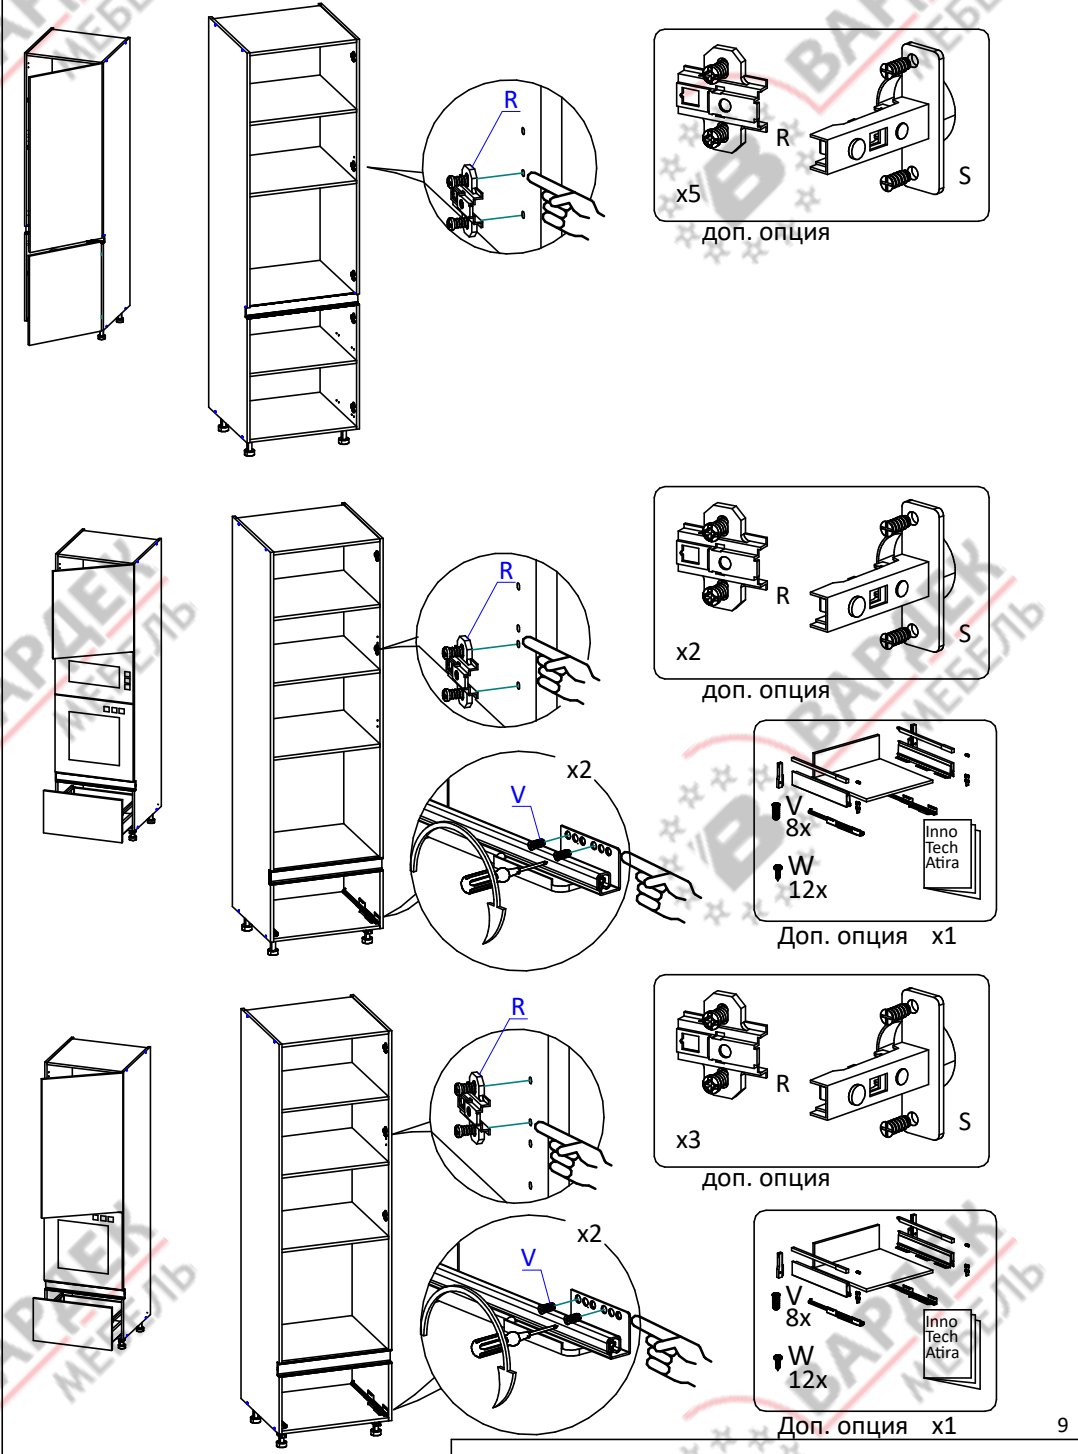

В инструкции указана сборка пеналас профилем L и С. Пенал с профилем L и пенал с профилем С собираются по аналогии.

ВНИМАНИЕ ! Опрокидывание мебели может привести к серьезным или смертельным телесным повреждениям. Для предотвращения опрокидывания мебель должна быть постоянно прикреплена к стене.

Крепежные средства для крепления к стене не прилагаются, для разных материалов стен требуются различные крепления. Используйте крепежные средства, подходящие для материала стен в Вашем доме. Если Вы не уверены, какой тип креплений подходит к данному материалу, обратитесь в специализированный магазин.

ДОП. ОПЦИЯ

ДОП. ОПЦИЯ

ДОП. ОПЦИЯ x1

ДОП. ОПЦИЯ

ДОП. ОПЦИЯ x1